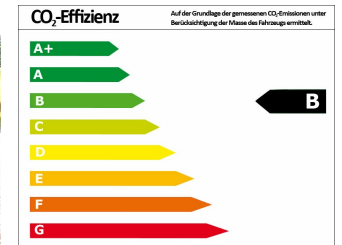

RENAULT Megane ENERGY TCe 130 INTENS

Vorführgewagen

Druckdatum: 22.06.2018

Preis: 20.990 € MwSt. ausweisbar

Fahrzeugnummer: NDH-A_2242

Fahrzeugdaten

Preis	20.990 €
Aufbauart	Limousine
Farbe	rot (DeZir-Rot)
Türen	5
Getriebeart	Schaltgetriebe
Leistung	97 kW (132 PS)
Kraftstoff	Benzin
Kilometerstand	41 km
Erstzulassung	03/2017

Verbrauch und Umwelt

Schadstoffklasse	6
Umweltplakette	
CO2-Emiss. komb. *	128,00 g/km
Verbrauch innerorts	6,70 l/100km
Verbrauch außerorts	4,60 l/100km
Verbrauch kombiniert *	5,40 l/100km
CO2-Effizienzklasse	B

Ausstattung

- EURO 6
- 4 Airbags
- Alufelgen
- Einparkhilfe
- Einparkhilfe hinten
- Elektron. Stabilitätsprogramm (ESP)
- Teilleder
- Metallic
- Nebelscheinwerfer
- Tempomat
- Elektronische Wegfahrsperr
- Regensensor
- Bluetooth
- Antiblockiersystem (ABS)
- Frontantrieb
- Radio / CD
- Einparkhilfe vorne
- Fensterheber elektrisch
- Klimaautomatik
- 5 Sitze
- Navigation
- Sitzheizung
- Antriebsschlupfregelung (ASR)
- Zentralverriegelung
- Aussenspiegel elektr.